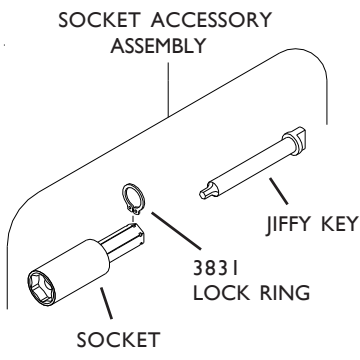

FITS SERIES 2 & 3 ATTACHMENTS

STALL TYPE INSTALLATION 1/16" / 1.59 mm JIFFY KEY

FOR 12 POINT CONFIGURATION ADD X AFTER SOCKET OR SOCKET ACCESSORY ASSEMBLY NUMBER.

LENGTH OF SOCKET

JIFFY KEY HEX	SOCKET HEX	DESCRIPTION	1/4"	1/2"	1"	1 1/2"	2"	2 1/2"	3"
1/16 1.59 mm	7/32 5.56 mm	SOCKET ACCESSORY ASSEMBLY	18159	18160	18161	18162	18163	18164	18165
		SOCKET	12679	12680	12681	12682	12683	12684	12685
		JIFFY KEY STALL	18127	18128	18129	18130	18131	18132	18133
	1/4 6.35 mm	SOCKET ACCESSORY ASSEMBLY	18166	18167	18168	18169	18170	18171	18172
		SOCKET	12686	12687	14446	12688	12689	12690	12691
		JIFFY KEY STALL	18127	18128	18129	18130	18131	18132	18133
	9/32 7.14 mm	SOCKET ACCESSORY ASSEMBLY	18173	18174	18175	18176	18177	18178	18179
		SOCKET	12692	12693	12694	12695	12696	12697	12698
		JIFFY KEY STALL	18127	18128	18129	18130	18131	18132	18133
	5/16 7.93 mm	SOCKET ACCESSORY ASSEMBLY	18180	18181	18182	18183	18184	18185	18186
		SOCKET	12699	12700	14445	12701	12702	12703	12704
		JIFFY KEY STALL	18127	18128	18129	18130	18131	18132	18133
	11/32 8.73 mm	SOCKET ACCESSORY ASSEMBLY	18187	18188	18189	18190	18191	18192	18193
		SOCKET	12705	12706	12707	12708	12709	12710	12711
		JIFFY KEY STALL	18127	18128	18129	18130	18131	18132	18133