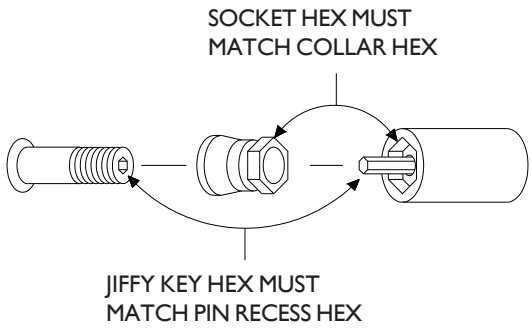

FITS SERIES 2 & 3 ATTACHMENTS

STALL TYPE INSTALLATION 1/16" / 1.59 mm JIFFY KEY

FOR 12 POINT CONFIGURATION ADD X AFTER SOCKET OR SOCKET ACCESSORY ASSEMBLY NUMBER.

LENGTH OF SOCKET

JIFFY KEY HEX	SOCKET HEX	DESCRIPTION	1/4"	1/2"	1"	1 1/2"	2"	2 1/2"	3"
1/16 1.59 mm	7/32 5.56 mm	SOCKET ACCESSORY ASSEMBLY	18159	18160	18161	18162	18163	18164	18165
		SOCKET	12679	12680	12681	12682	12683	12684	12685
		JIFFY KEY STALL	18127	18128	18129	18130	18131	18132	18133
	1/4 6.35 mm	SOCKET ACCESSORY ASSEMBLY	18166	18167	18168	18169	18170	18171	18172
		SOCKET	12686	12687	14446	12688	12689	12690	12691
		JIFFY KEY STALL	18127	18128	18129	18130	18131	18132	18133
	9/32 7.14 mm	SOCKET ACCESSORY ASSEMBLY	18173	18174	18175	18176	18177	18178	18179
		SOCKET	12692	12693	12694	12695	12696	12697	12698
		JIFFY KEY STALL	18127	18128	18129	18130	18131	18132	18133
	5/16 7.93 mm	SOCKET ACCESSORY ASSEMBLY	18180	18181	18182	18183	18184	18185	18186
		SOCKET	12699	12700	14445	12701	12702	12703	12704
		JIFFY KEY STALL	18127	18128	18129	18130	18131	18132	18133
	11/32 8.73 mm	SOCKET ACCESSORY ASSEMBLY	18187	18188	18189	18190	18191	18192	18193
		SOCKET	12705	12706	12707	12708	12709	12710	12711
		JIFFY KEY STALL	18127	18128	18129	18130	18131	18132	18133