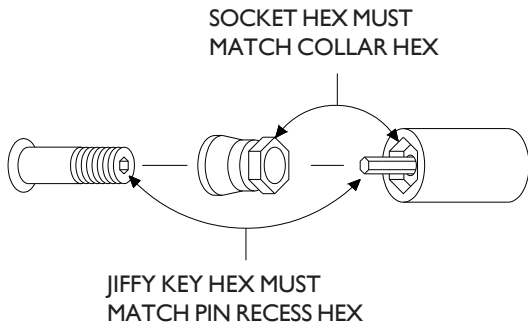

FITS SERIES 2 & 3 ATTACHMENTS

STALL TYPE INSTALLATION

3/32" / 2.38 mm JIFFY KEY

FOR 12 POINT CONFIGURATION ADD X AFTER SOCKET OR SOCKET ACCESSORY ASSEMBLY NUMBER.

LENGTH OF SOCKET

JIFFY KEY HEX	SOCKET HEX	DESCRIPTION	1/4"	1/2"	1"	1 1/2"	2"	2 1/2"	3"
3/32" 2.38 mm	5/16" 7.93 mm	SOCKET ACCESSORY ASSEMBLY	18236	18237	18238	18239	18240	18241	18242
		SOCKET	12699	12700	14445	12701	12702	12703	12704
		JIFFY KEY STALL	18141	18142	18143	18144	18145	18146	18147
	1 1/32" 8.73 mm	SOCKET ACCESSORY ASSEMBLY	18243	18244	18245	18246	18247	18248	18249
		SOCKET	12705	12706	12707	12708	12709	12710	12711
		JIFFY KEY STALL	18141	18142	18143	18144	18145	18146	18147
	3/8" 9.52 mm	SOCKET ACCESSORY ASSEMBLY	18250	18251	18252	18253	18254	18255	18256
		SOCKET	12767	12768	12769	12770	12771	12772	12773
		JIFFY KEY STALL	18141	18142	18143	18144	18145	18146	18147
	7/16" 11.11 mm	SOCKET ACCESSORY ASSEMBLY	18257	18258	18259	18260	18261	18262	18263
		SOCKET	12872	12873	12874	12875	12876	12877	12878
		JIFFY KEY STALL	18141	18142	18143	18144	18145	18146	18147
	1/2" 12.7 mm	SOCKET ACCESSORY ASSEMBLY	18759	18760	18761	18762	18763	18764	18765
		SOCKET	18485	18486	18487	18488	18489	18490	18491
		JIFFY KEY STALL	18141	18142	18143	18144	18145	18146	18147