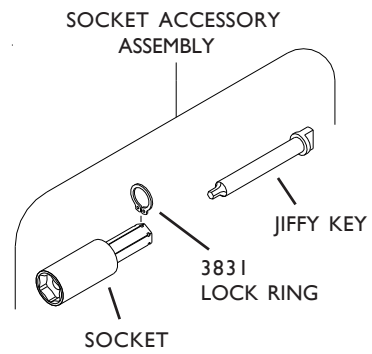

FITS SERIES 2 & 3 ATTACHMENTS

STALL TYPE INSTALLATION

3/32" / 2.38 mm JIFFY KEY

FOR 12 POINT CONFIGURATION ADD X AFTER SOCKET OR SOCKET ACCESSORY ASSEMBLY NUMBER.

LENGTH OF SOCKET

JIFFY KEY HEX	SOCKET HEX	DESCRIPTION	1/4"	1/2"	1"	1 1/2"	2"	2 1/2"	3"
3/32" 2.38 mm	5/16" 7.93 mm	SOCKET ACCESSORY ASSEMBLY	18236	18237	18238	18239	18240	18241	18242
		SOCKET	12699	12700	14445	12701	12702	12703	12704
		JIFFY KEY STALL	18141	18142	18143	18144	18145	18146	18147
	1 1/32" 8.73 mm	SOCKET ACCESSORY ASSEMBLY	18243	18244	18245	18246	18247	18248	18249
		SOCKET	12705	12706	12707	12708	12709	12710	12711
		JIFFY KEY STALL	18141	18142	18143	18144	18145	18146	18147
	3/8" 9.52 mm	SOCKET ACCESSORY ASSEMBLY	18250	18251	18252	18253	18254	18255	18256
		SOCKET	12767	12768	12769	12770	12771	12772	12773
		JIFFY KEY STALL	18141	18142	18143	18144	18145	18146	18147
	7/16" 11.11 mm	SOCKET ACCESSORY ASSEMBLY	18257	18258	18259	18260	18261	18262	18263
		SOCKET	12872	12873	12874	12875	12876	12877	12878
		JIFFY KEY STALL	18141	18142	18143	18144	18145	18146	18147
	1/2" 12.7 mm	SOCKET ACCESSORY ASSEMBLY	18759	18760	18761	18762	18763	18764	18765
		SOCKET	18485	18486	18487	18488	18489	18490	18491
		JIFFY KEY STALL	18141	18142	18143	18144	18145	18146	18147