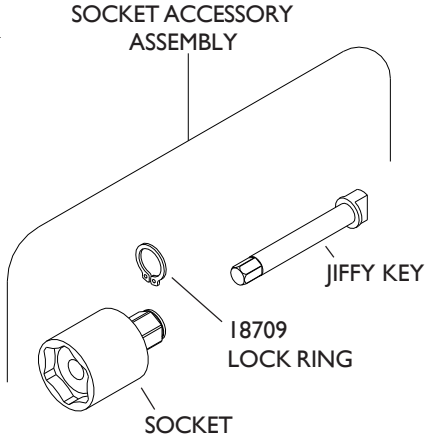

FITS SERIES 4 ATTACHMENTS

STALL TYPE INSTALLATION 5/32" / 3.97 mm JIFFY KEY

FOR 12 POINT CONFIGURATION ADD X AFTER SOCKET OR SOCKET ACCESSORY ASSEMBLY NUMBER.

LENGTH OF SOCKET

JIFFY KEY HEX	SOCKET HEX	DESCRIPTION	1/2"	1"	1 1/2"	2"	2 1/2"	3"
5/32" 3.97 mm	7/16" 11.11 mm	SOCKET ACCESSORY ASSEMBLY	19165	19166	19167	19168	19169	19170
		SOCKET	19049	19050	19051	19052	19053	19054
		JIFFY KEY STALL	19007	19008	19009	19010	19011	19012
	1/2" 12.7 mm	SOCKET ACCESSORY ASSEMBLY	19171	19172	19173	19174	19175	19176
		SOCKET	19055	19056	19057	19058	19059	19060
		JIFFY KEY STALL	19007	19008	19009	19010	19011	19012
	9/16" 14.29 mm	SOCKET ACCESSORY ASSEMBLY	19177	19178	19179	19180	19181	19182
		SOCKET	19061	19062	19063	19064	19065	19066
		JIFFY KEY STALL	19007	19008	19009	19010	19011	19012
	5/8" 15.87 mm	SOCKET ACCESSORY ASSEMBLY	19183	19184	19185	19186	19187	19188
		SOCKET	19067	19068	19069	19070	19071	19072
		JIFFY KEY STALL	19007	19008	19009	19010	19011	19012
	1 1/16" 17.46 mm	SOCKET ACCESSORY ASSEMBLY	19189	19190	19191	19192	19193	19194
		SOCKET	19073	19074	19075	19076	19077	19078
		JIFFY KEY STALL	19007	19008	19009	19010	19011	19012
	3/4" 19.05 mm	SOCKET ACCESSORY ASSEMBLY	19195	19196	19197	19198	19199	19200
		SOCKET	19079	19080	19081	19082	19083	19084
		JIFFY KEY STALL	19007	19008	19009	19010	19011	19012