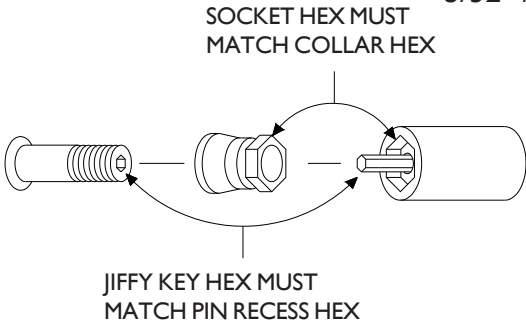

FITS SERIES 4 ATTACHMENTS

STALL TYPE INSTALLATION 5/32" / 3.97 mm JIFFY KEY

FOR 12 POINT CONFIGURATION ADD X AFTER SOCKET OR SOCKET ACCESSORY ASSEMBLY NUMBER.

LENGTH OF SOCKET

JIFFY KEY HEX	SOCKET HEX	DESCRIPTION	1/2"	1"	1 1/2"	2"	2 1/2"	3"
5/32" 3.97 mm	7/16" 11.11 mm	SOCKET ACCESSORY ASSEMBLY	19165	19166	19167	19168	19169	19170
		SOCKET	19049	19050	19051	19052	19053	19054
		JIFFY KEY STALL	19007	19008	19009	19010	19011	19012
	1/2" 12.7 mm	SOCKET ACCESSORY ASSEMBLY	19171	19172	19173	19174	19175	19176
		SOCKET	19055	19056	19057	19058	19059	19060
		JIFFY KEY STALL	19007	19008	19009	19010	19011	19012
	9/16" 14.29 mm	SOCKET ACCESSORY ASSEMBLY	19177	19178	19179	19180	19181	19182
		SOCKET	19061	19062	19063	19064	19065	19066
		JIFFY KEY STALL	19007	19008	19009	19010	19011	19012
	5/8" 15.87 mm	SOCKET ACCESSORY ASSEMBLY	19183	19184	19185	19186	19187	19188
		SOCKET	19067	19068	19069	19070	19071	19072
		JIFFY KEY STALL	19007	19008	19009	19010	19011	19012
	1 1/16" 17.46 mm	SOCKET ACCESSORY ASSEMBLY	19189	19190	19191	19192	19193	19194
		SOCKET	19073	19074	19075	19076	19077	19078
		JIFFY KEY STALL	19007	19008	19009	19010	19011	19012
	3/4" 19.05 mm	SOCKET ACCESSORY ASSEMBLY	19195	19196	19197	19198	19199	19200
		SOCKET	19079	19080	19081	19082	19083	19084
		JIFFY KEY STALL	19007	19008	19009	19010	19011	19012