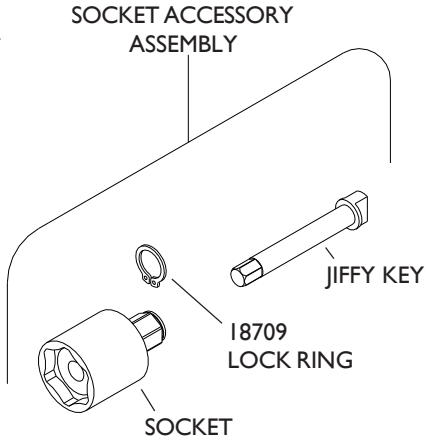

# FITS SERIES 4 ATTACHMENTS

## STALL TYPE INSTALLATION 3/16" / 4.76 mm JIFFY KEY

FOR 12 POINT CONFIGURATION ADD X AFTER SOCKET OR SOCKET ACCESSORY ASSEMBLY NUMBER.

### LENGTH OF SOCKET

JIFFY KEY HEX	SOCKET HEX	DESCRIPTION	1/2"	1"	1 1/2"	2"	2 1/2"	3"
<b>3/16"</b> 4.76 mm	<b>1/2"</b> 12.7 mm	SOCKET ACCESSORY ASSEMBLY	19201	19202	19203	19204	19205	19206
		SOCKET	19055	19056	19057	19058	19059	19060
		JIFFY KEY STALL	19013	19014	19015	19016	19017	19018
	<b>9/16"</b> 14.29 mm	SOCKET ACCESSORY ASSEMBLY	19207	19208	19209	19210	19211	19212
		SOCKET	19061	19062	19063	19064	19065	19066
		JIFFY KEY STALL	19013	19014	19015	19016	19017	19018
	<b>5/8"</b> 15.87 mm	SOCKET ACCESSORY ASSEMBLY	19213	19214	19215	19216	19217	19218
		SOCKET	19067	19068	19069	19070	19071	19072
		JIFFY KEY STALL	19013	19014	19015	19016	19017	19018
	<b>1 1/16"</b> 17.46 mm	SOCKET ACCESSORY ASSEMBLY	19219	19220	19221	19222	19223	19224
		SOCKET	19073	19074	19075	19076	19077	19078
		JIFFY KEY STALL	19013	19014	19015	19016	19017	19018
	<b>3/4"</b> 19.05 mm	SOCKET ACCESSORY ASSEMBLY	19225	19226	19227	19228	19229	19230
		SOCKET	19079	19080	19081	19082	19083	19084
		JIFFY KEY STALL	19013	19014	19015	19016	19017	19018
	<b>13/16"</b> 20.64 mm	SOCKET ACCESSORY ASSEMBLY	19231	19232	19233	19234	19235	19236
		SOCKET	19085	19086	19087	19088	19089	19090
		JIFFY KEY STALL	19013	19014	19015	19016	19017	19018