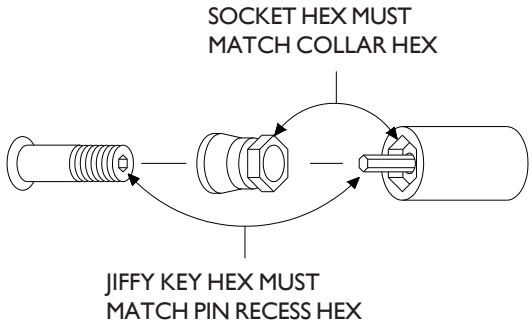

# FITS SERIES 4 ATTACHMENTS

## STALL TYPE INSTALLATION 3/16" / 4.76 mm JIFFY KEY

FOR 12 POINT CONFIGURATION ADD X AFTER SOCKET OR SOCKET ACCESSORY ASSEMBLY NUMBER.

### LENGTH OF SOCKET

JIFFY KEY HEX	SOCKET HEX	DESCRIPTION	1/2"	1"	1 1/2"	2"	2 1/2"	3"
<b>3/16"</b> 4.76 mm	<b>1/2"</b> 12.7 mm	SOCKET ACCESSORY ASSEMBLY	19201	19202	19203	19204	19205	19206
		SOCKET	19055	19056	19057	19058	19059	19060
		JIFFY KEY STALL	19013	19014	19015	19016	19017	19018
	<b>9/16"</b> 14.29 mm	SOCKET ACCESSORY ASSEMBLY	19207	19208	19209	19210	19211	19212
		SOCKET	19061	19062	19063	19064	19065	19066
		JIFFY KEY STALL	19013	19014	19015	19016	19017	19018
	<b>5/8"</b> 15.87 mm	SOCKET ACCESSORY ASSEMBLY	19213	19214	19215	19216	19217	19218
		SOCKET	19067	19068	19069	19070	19071	19072
		JIFFY KEY STALL	19013	19014	19015	19016	19017	19018
	<b>1 1/16"</b> 17.46 mm	SOCKET ACCESSORY ASSEMBLY	19219	19220	19221	19222	19223	19224
		SOCKET	19073	19074	19075	19076	19077	19078
		JIFFY KEY STALL	19013	19014	19015	19016	19017	19018
	<b>3/4"</b> 19.05 mm	SOCKET ACCESSORY ASSEMBLY	19225	19226	19227	19228	19229	19230
		SOCKET	19079	19080	19081	19082	19083	19084
		JIFFY KEY STALL	19013	19014	19015	19016	19017	19018
	<b>13/16"</b> 20.64 mm	SOCKET ACCESSORY ASSEMBLY	19231	19232	19233	19234	19235	19236
		SOCKET	19085	19086	19087	19088	19089	19090
		JIFFY KEY STALL	19013	19014	19015	19016	19017	19018