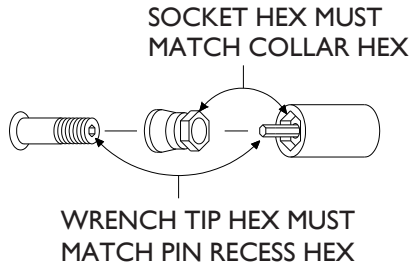

FITS SERIES 2 STRAIGHT INSTALLATION

STALL TYPE INSTALLATION 1/16" / 1.59 mm JIFFY KEY

FOR 12 POINT CONFIGURATION ADD X AFTER SOCKET OR SOCKET ACCESSORY ASSEMBLY NUMBER

WRENCH TIP HEX	SOCKET HEX	DESCRIPTION	LENGTH OF SOCKET	
			1 1/2"	3"
1/16" 1.59 mm	7/32" 5.56 mm	SOCKET ACCESSORY ASSEMBLY	14258	14290
		SOCKET JIFFY KEY STALL	14274 14288	14280 14289
	1/4" 6.35 mm	SOCKET ACCESSORY ASSEMBLY	14291	14292
		SOCKET JIFFY KEY STALL	14275 14288	14281 14289
	9/32" 7.14 mm	SOCKET ACCESSORY ASSEMBLY	14293	14294
		SOCKET JIFFY KEY STALL	14276 14288	14282 14289
	5/16" 7.93 mm	SOCKET ACCESSORY ASSEMBLY	14295	14296
		SOCKET JIFFY KEY STALL	14217 14288	14283 14289
	11/32" 8.73 mm	SOCKET ACCESSORY ASSEMBLY	14297	14298
		SOCKET JIFFY KEY STALL	14277 14288	14284 14289