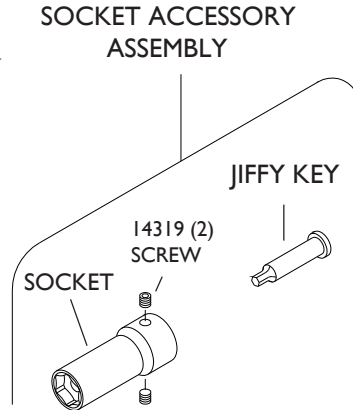

FITS SERIES 2 STRAIGHT INSTALLATION

STALL TYPE INSTALLATION 1/16" / 1.59 mm JIFFY KEY

FOR 12 POINT CONFIGURATION ADD X AFTER SOCKET OR SOCKET ACCESSORY ASSEMBLY NUMBER

WRENCH TIP HEX	SOCKET HEX	DESCRIPTION	LENGTH OF SOCKET	
			1 1/2"	3"
1/16" 1.59 mm	7/32" 5.56 mm	SOCKET ACCESSORY ASSEMBLY	14258	14290
		SOCKET JIFFY KEY STALL	14274 14288	14280 14289
	1/4" 6.35 mm	SOCKET ACCESSORY ASSEMBLY	14291	14292
		SOCKET JIFFY KEY STALL	14275 14288	14281 14289
	9/32" 7.14 mm	SOCKET ACCESSORY ASSEMBLY	14293	14294
		SOCKET JIFFY KEY STALL	14276 14288	14282 14289
	5/16" 7.93 mm	SOCKET ACCESSORY ASSEMBLY	14295	14296
		SOCKET JIFFY KEY STALL	14217 14288	14283 14289
	11/32" 8.73 mm	SOCKET ACCESSORY ASSEMBLY	14297	14298
		SOCKET JIFFY KEY STALL	14277 14288	14284 14289