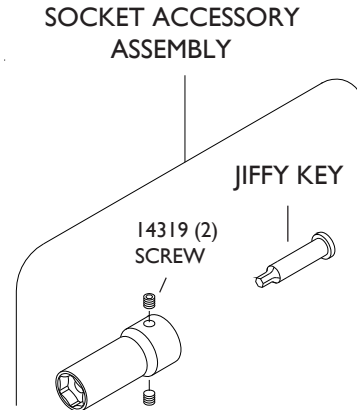

# FITS SERIES 2 STRAIGHT INSTALLATION

## STALL TYPE INSTALLATION 5/64" / 1.98 mm JIFFY KEY

FOR 12 POINT CONFIGURATION ADD X AFTER SOCKET OR SOCKET ACCESSORY ASSEMBLY NUMBER

WRENCH TIP HEX	SOCKET HEX	DESCRIPTION	LENGTH OF SOCKET	
			1 1/2"	3"
<b>5/64"</b> 1.98 mm	<b>7/32"</b> 5.56 mm	SOCKET ACCESSORY ASSEMBLY	14259	14301
		SOCKET JIFFY KEY STALL	14274 14299	14280 14300
	<b>1/4"</b> 6.35 mm	SOCKET ACCESSORY ASSEMBLY	14260	14302
		SOCKET JIFFY KEY STALL	14275 14299	14281 14300
	<b>9/32"</b> 7.14 mm	SOCKET ACCESSORY ASSEMBLY	14303	14304
		SOCKET JIFFY KEY STALL	14276 14299	14282 14300
	<b>5/16"</b> 7.93 mm	SOCKET ACCESSORY ASSEMBLY	14263	14305
		SOCKET JIFFY KEY STALL	14217 14299	14283 14300
	<b>11/32"</b> 8.73 mm	SOCKET ACCESSORY ASSEMBLY	14306	14307
		SOCKET JIFFY KEY STALL	14277 14299	14284 14300
	<b>3/8"</b> 9.52 mm	SOCKET ACCESSORY ASSEMBLY	14308	14309
		SOCKET JIFFY KEY STALL	14278 14299	14285 14300