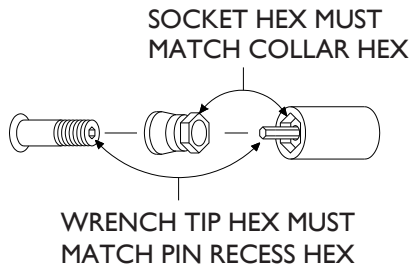

# FITS SERIES 2 STRAIGHT INSTALLATION

## STALL TYPE INSTALLATION 5/64" / 1.98 mm JIFFY KEY

FOR 12 POINT CONFIGURATION ADD X AFTER SOCKET OR SOCKET ACCESSORY ASSEMBLY NUMBER

WRENCH TIP HEX	SOCKET HEX	DESCRIPTION	LENGTH OF SOCKET	
			1 1/2"	3"
<b>5/64"</b> 1.98 mm	<b>7/32"</b> 5.56 mm	SOCKET ACCESSORY ASSEMBLY	14259	14301
		SOCKET JIFFY KEY STALL	14274 14299	14280 14300
	<b>1/4"</b> 6.35 mm	SOCKET ACCESSORY ASSEMBLY	14260	14302
		SOCKET JIFFY KEY STALL	14275 14299	14281 14300
	<b>9/32"</b> 7.14 mm	SOCKET ACCESSORY ASSEMBLY	14303	14304
		SOCKET JIFFY KEY STALL	14276 14299	14282 14300
	<b>5/16"</b> 7.93 mm	SOCKET ACCESSORY ASSEMBLY	14263	14305
		SOCKET JIFFY KEY STALL	14217 14299	14283 14300
	<b>11/32"</b> 8.73 mm	SOCKET ACCESSORY ASSEMBLY	14306	14307
		SOCKET JIFFY KEY STALL	14277 14299	14284 14300
	<b>3/8"</b> 9.52 mm	SOCKET ACCESSORY ASSEMBLY	14308	14309
		SOCKET JIFFY KEY STALL	14278 14299	14285 14300