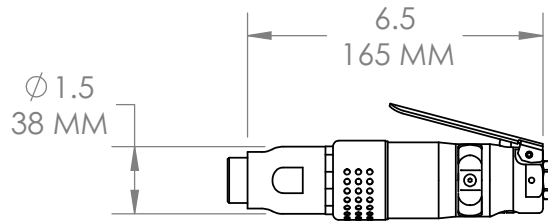

JIFFY MODULAR DRILL (JMD) SRD2 SERIES .4 H.P. STRAIGHT HANDLE REVERSIBLE MOTOR

RPM	ORDER NUMBER	WEIGHT
250	16267	2.5 LB / 1.2 KG

450	16181	2.3 LB / 1.1 KG
1000	16182	2.3 LB / 1.1 KG

2000	16183	2.0 LB / 0.9 KG
2700	16184	2.0 LB / 0.9 KG
3500	17402	2.0 LB / 0.9 KG