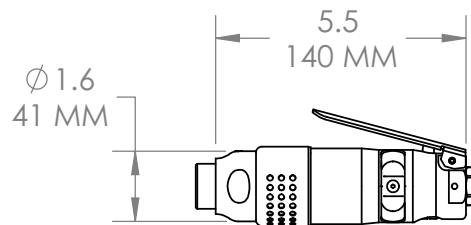

JIFFY MODULAR DRILL (JMD) SRD2 SERIES .4 H.P. STRAIGHT HANDLE REVERSIBLE MOTOR

RPM	ORDER NUMBER	WEIGHT
250	16267	2.5 LB / 1.2 KG

450	16181	2.3 LB / 1.1 KG
1000	16182	2.3 LB / 1.1 KG

2000	16183	2.0 LB / 0.9 KG
2700	16184	2.0 LB / 0.9 KG
3500	17402	2.0 LB / 0.9 KG