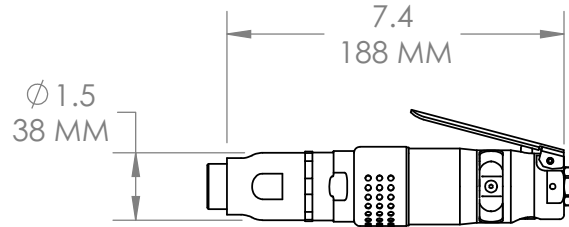

JIFFY MODULAR DRILL (JMD) SRD2 SERIES .4 H.P. STRAIGHT HANDLE REVERSIBLE MOTOR

RPM	ORDER NUMBER	WEIGHT
250	16267	2.5 LB / 1.2 KG

450	16181	2.3 LB / 1.1 KG
1000	16182	2.3 LB / 1.1 KG

2000	16183	2.0 LB / 0.9 KG
2700	16184	2.0 LB / 0.9 KG
3500	17402	2.0 LB / 0.9 KG